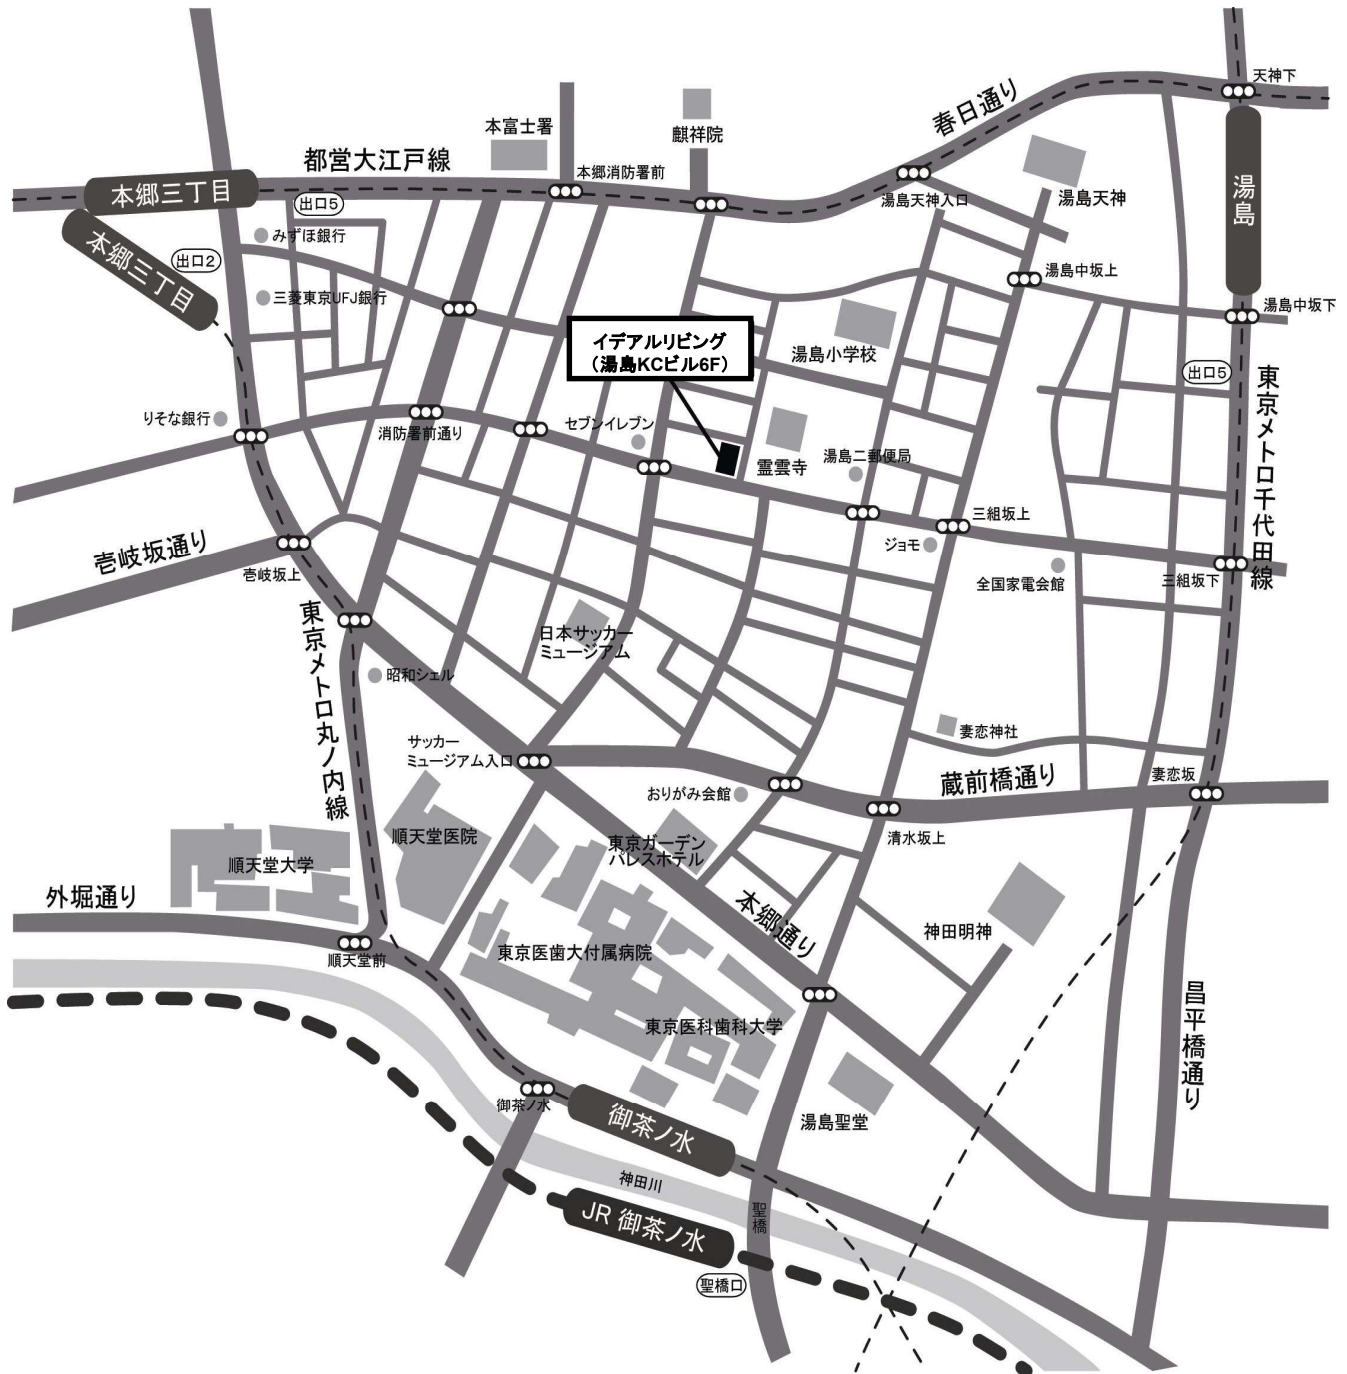

ACCESS MAP

イデアールリビング株式会社
スナイデロ ショールーム

東京都文京区湯島2-18-12 湯島KCビル6F
TEL: 03-3815-8121
FAX: 03-3815-7941

営業時間 AM9:00~PM5:30 (土日・祝祭日を除く)

最寄駅	東京メトロ丸の内線	本郷三丁目駅	徒歩	7分
	都営大江戸線	本郷三丁目駅	徒歩	7分
	東京メトロ千代田線	湯島駅	徒歩	8分
	JR中央線	御茶ノ水駅	徒歩	11分