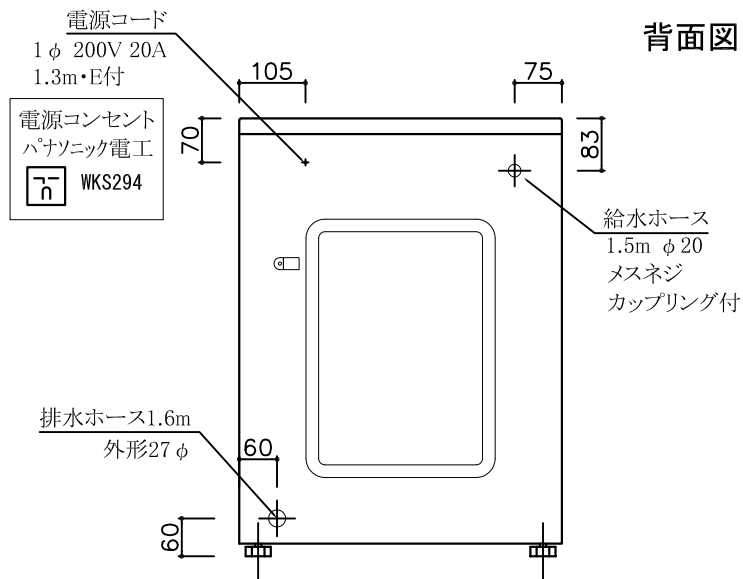

平面図

背面図

**CANDY**

外形寸法図  
全自動洗濯機

AQUA 104LE

正面図

側面図

仕様

型式	AQUA 104LE
設置方法	ビルトイン・単独置
電源	単相200V・50/60Hz
定格電流	10A
コンセント形状	 250V・20A
消費電力 最大時合計	1600W
洗濯容量	4.0kg
標準仕様水量	40リッター
作動水圧	0.05~0.78MPa
排気方法	ノーダクト
洗濯温度	水温-90°C (独立設定)
脱水スピード	1000rpm
本体重量	50kg
給湯器の接続	不可