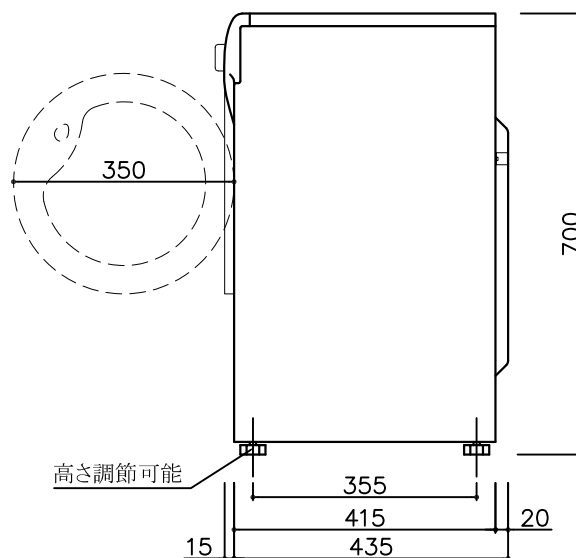

平面図

背面図

**CANDY**

外形寸法図  
全自動洗濯機

AQUA 104LE

正面図

側面図

仕様

型式	AQUA 104LE
設置方法	ビルトイン・単独置
電源	単相200V・50/60Hz
定格電流	10A
コンセント形状	 250V・20A
消費電力 最大時合計	1600W
洗濯容量	4.0kg
標準仕様水量	40リッター
作動水圧	0.05~0.78MPa
排気方法	ノーダクト
洗濯温度	水温-90°C (独立設定)
脱水スピード	1000rpm
本体重量	50kg
給湯器の接続	不可