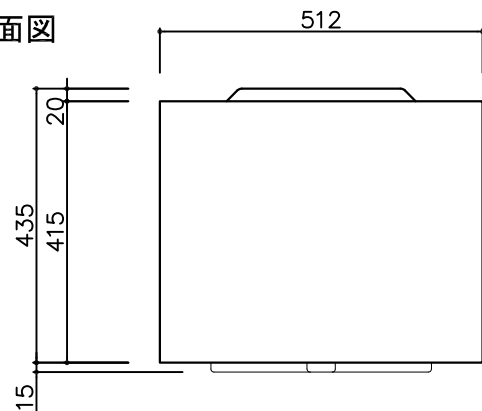

平面図

背面図

**CANDY**

外形寸法図  
全自動洗濯機

AQUA 104LE

正面図

側面図

仕様

型式	AQUA 104LE
設置方法	ビルトイン・単独置
電源	単相200V・50/60Hz
定格電流	10A
コンセント形状	 250V・20A
消費電力 最大時合計	1600W
洗濯容量	4.0kg
標準仕様水量	40リッター
作動水圧	0.05~0.78MPa
排気方法	ノーダクト
洗濯温度	水温-90°C (独立設定)
脱水スピード	1000rpm
本体重量	50kg
給湯器の接続	不可