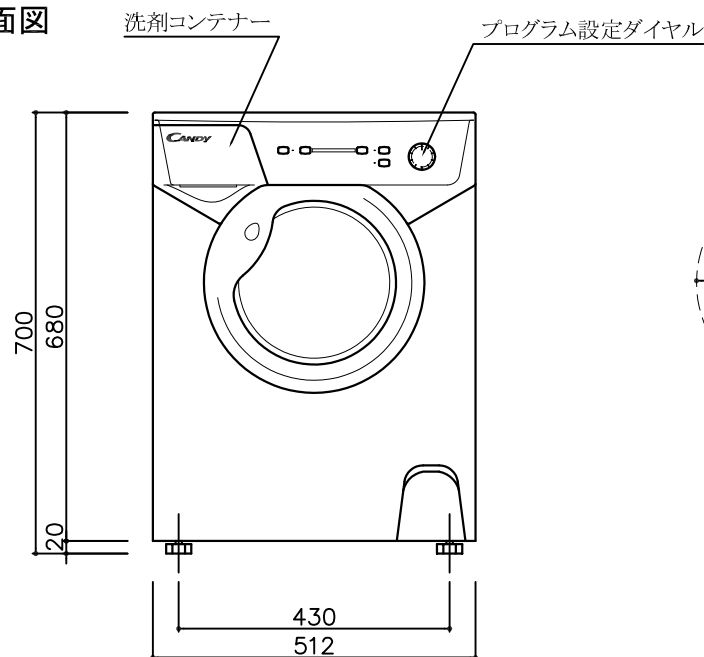

平面図

背面図

**CANDY**

外形寸法図  
全自動洗濯機

AQUA 104LE

正面図

側面図

仕様

型式	AQUA 104LE
設置方法	ビルトイン・単独置
電源	単相200V・50/60Hz
定格電流	10A
コンセント形状	 250V・20A
消費電力 最大時合計	1600W
洗濯容量	4.0kg
標準仕様水量	40リッター
作動水圧	0.05~0.78MPa
排気方法	ノーダクト
洗濯温度	水温-90°C (独立設定)
脱水スピード	1000rpm
本体重量	50kg
給湯器の接続	不可